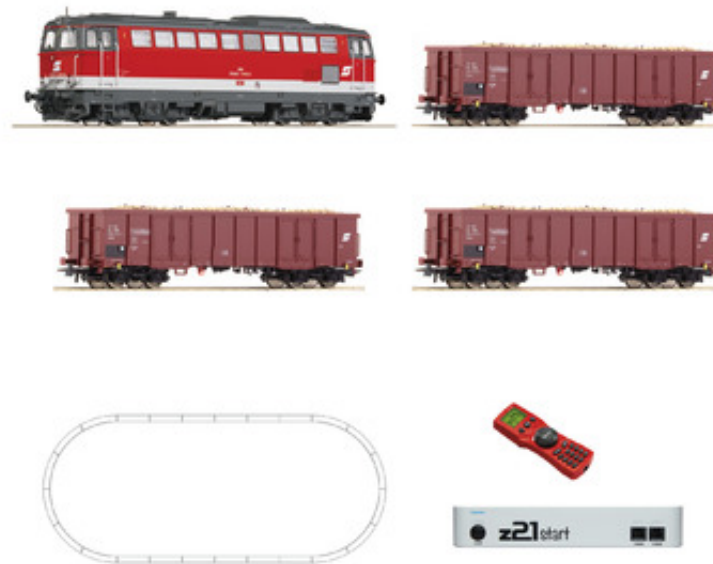

Start set digitale Z21: Locomotiva Diesel Gruppo 2043 con un treno merci trasporto barbabietole, ÖBB

ÖBB

Epoca: V - VI

- 14+

N. art.: 51291

=

€259,00

1 Locomotiva Diesel Gruppo 2043, ÖBB 3 carri a sponde con carico di barbabietole 1 z21start, 1 alimentatore 1 regolatore digitale multiMaus Ovale di binari Roco geoLine: 12 binari curvi R3, 12 binari dritti G200

Dati tecnici:**Electrical**

| | |
|---------------------|---|
| Interfaccia | Electrical interface on traction units PluX22 |
| Illuminazione a LED | Sì |