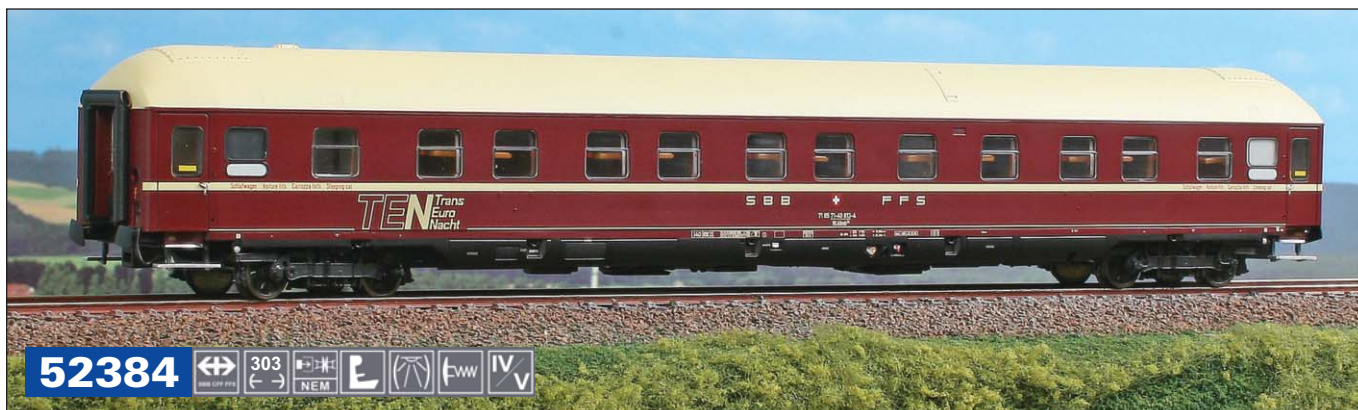

A.C.M.E.

Treni per passione

Carrozza letti WLABmh ¹⁷⁴ con carrelli München-Kassel SBB, in livrea rossa.
WLABmh ¹⁷⁴ sleeping car of SBB with München-Kassel bogies, red livery.
WLABmh ¹⁷⁴ Schlafwagen der SBB, mit München-Kassel drehgestellen, rote Lackierung.